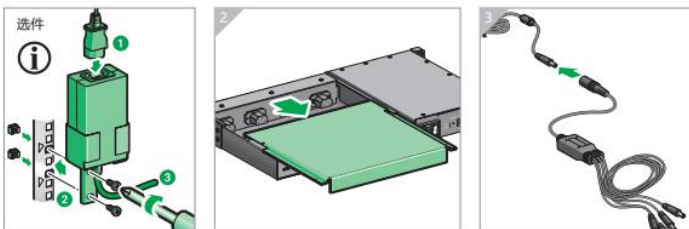

in-Smart管理控制器

1

2

⚠ 供电前完成安装

最大连接距离

管理控制器

1U高度
机框 19英寸
供电 100-240V - 50/60Hz
连接器类型 RJ45 - 用于PC或以太网交换机
RJ11 - 用于智能配线架
Micro USB - 用于固件升级
连接智能配线架数量 30 pcs
智能配线架连接方式 插式
LED 显示
前板: 30个绿色LED灯
后板: 1红色 & 1绿色 LED电源指示灯
供电模块 最大4电源适配器模块
固件升级 支持
尺寸 48(L) x 255.6(W) x 44.45(H) mm

环境

操作温度	-20°C - 60°C
存储温度	-40°C - 70°C
静电防护等级	Class 1

电源适配器

输入电源	2A/115VAC, 1A/230VAC
输出电源	5V DC 6A
尺寸	119x52x34 mm

环境

操作温度	-20°C - 40°C
存储温度	-40°C - 70°C

版本号: V2.1

引澜科技(上海)有限公司
 400-080-1376
 www.inlinetec.cn | www.inlinetec.com
 上海市闵行区申滨南路1156号龙湖虹桥天街A栋3F