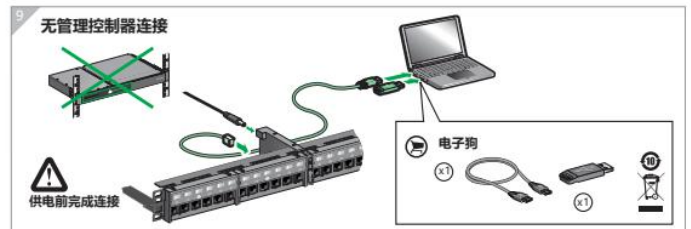

in-Smart管理控制器

1

2

⚠ 供电前完成安装

最大连接距离

管理控制器

1U高度
机框 19英寸
供电 100-240V - 50/60Hz
连接器类型 RJ45 - 用于PC或以太网交换机
RJ11 - 用于智能配线架
Micro USB - 用于固件升级
连接智能配线架数量 30 pcs
智能配线架连接方式 插式
LED 显示
前板: 30个绿色LED灯
后板: 1红色 & 1绿色 LED电源指示灯
供电模块 最大4电源适配器模块
固件升级 支持
尺寸 48(L) x 255.6(W) x 44.45(H) mm

环境

操作温度	-20°C - 60°C
存储温度	-40°C - 70°C
静电防护等级	Class 1

电源适配器

输入电源	2A/115VAC, 1A/230VAC
输出电源	5V DC 6A
尺寸	119x52x34 mm

环境

操作温度	-20°C - 40°C
存储温度	-40°C - 70°C

版本号: V2.1

引澜科技(上海)有限公司
 400-080-1376
 www.inlinetec.cn | www.inlinetec.com
 上海市闵行区申滨南路1156号龙湖虹桥天街A栋3F