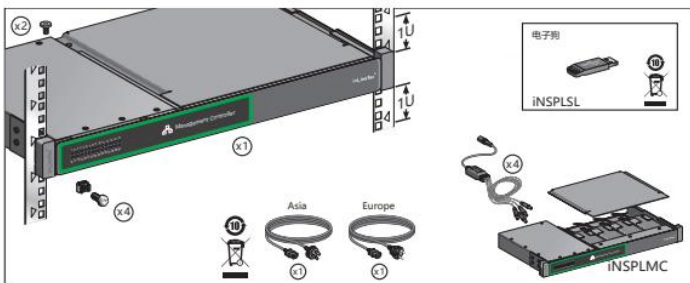

in-Smart管理控制器

1

2

⚠ 供电前完成安装

最大连接距离

管理控制器

1U高度
机框 19英寸
供电 100-240V - 50/60Hz
连接器类型 RJ45 - 用于PC或以太网交换机
RJ11 - 用于智能配线架
Micro USB - 用于固件升级
连接智能配线架数量 30 pcs
智能配线架连接方式 插式
LED 显示
前板: 30个绿色LED灯
后板: 1红色 & 1绿色 LED电源指示灯
供电模块 最大4电源适配器模块
固件升级 支持
尺寸 48(L) x 255.6(W) x 44.45(H) mm

环境

操作温度	-20°C - 60°C
存储温度	-40°C - 70°C
静电防护等级	Class 1

电源适配器

输入电源	2A/115VAC, 1A/230VAC
输出电源	5V DC 6A
尺寸	119x52x34 mm

环境

操作温度	-20°C - 40°C
存储温度	-40°C - 70°C

版本号: V2.1

引澜科技(上海)有限公司
 400-080-1376
 www.inlinetec.cn | www.inlinetec.com
 上海市闵行区申滨南路1156号龙湖虹桥天街A栋3F