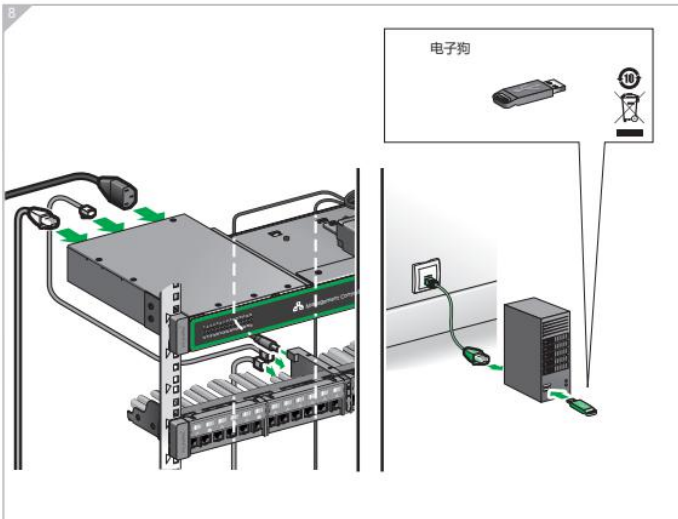

in-Smart管理控制器

1

2

⚠ 供电前完成安装

最大连接距离

管理控制器

1U高度
机框 19英寸
供电 100-240V - 50/60Hz
连接器类型 RJ45 - 用于PC或以太网交换机
RJ11 - 用于智能配线架
Micro USB - 用于固件升级
连接智能配线架数量 30 pcs
智能配线架连接方式 插式
LED 显示
前板: 30个绿色LED灯
后板: 1红色 & 1绿色 LED电源指示灯
供电模块 最大4电源适配器模块
固件升级 支持
尺寸 48(L) x 255.6(W) x 44.45(H) mm

环境

操作温度	-20°C - 60°C
存储温度	-40°C - 70°C
静电防护等级	Class 1

电源适配器

输入电源	2A/115VAC, 1A/230VAC
输出电源	5V DC 6A
尺寸	119x52x34 mm

环境

操作温度	-20°C - 40°C
存储温度	-40°C - 70°C

版本号: V2.1

引澜科技(上海)有限公司
 400-080-1376
 www.inlinetec.cn | www.inlinetec.com
 上海市闵行区申滨南路1156号龙湖虹桥天街A栋3F