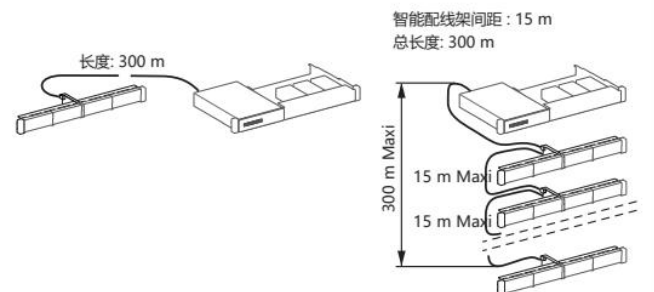

in-Smart管理控制器

1

2

⚠ 供电前完成安装

最大连接距离

管理控制器

1U高度
机框 19英寸
供电 100-240V - 50/60Hz
连接器类型 RJ45 - 用于PC或以太网交换机
RJ11 - 用于智能配线架
Micro USB - 用于固件升级
连接智能配线架数量 30 pcs
智能配线架连接方式 插式
LED 显示
前板: 30个绿色LED灯
后板: 1红色 & 1绿色 LED电源指示灯
供电模块 最大4电源适配器模块
固件升级 支持
尺寸 48(L) x 255.6(W) x 44.45(H) mm

环境

操作温度	-20°C - 60°C
存储温度	-40°C - 70°C
静电防护等级	Class 1

电源适配器

输入电源	2A/115VAC, 1A/230VAC
输出电源	5V DC 6A
尺寸	119x52x34 mm

环境

操作温度	-20°C - 40°C
存储温度	-40°C - 70°C

版本号: V2.1

引澜科技(上海)有限公司
 400-080-1376
 www.inlinetec.cn | www.inlinetec.com
 上海市闵行区申滨南路1156号龙湖虹桥天街A栋3F