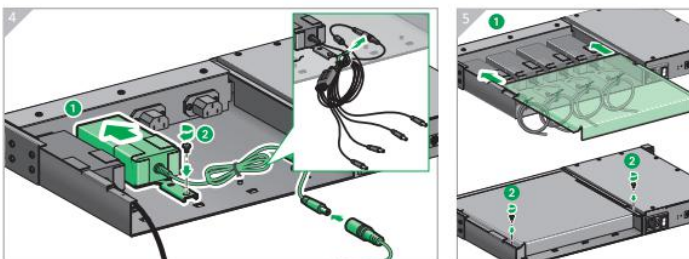

in-Smart管理控制器

1

2

⚠ 供电前完成安装

最大连接距离

管理控制器

1U高度
机框 19英寸
供电 100-240V - 50/60Hz
连接器类型 RJ45 - 用于PC或以太网交换机
RJ11 - 用于智能配线架
Micro USB - 用于固件升级
连接智能配线架数量 30 pcs
智能配线架连接方式 插式
LED 显示
前板: 30个绿色LED灯
后板: 1红色 & 1绿色 LED电源指示灯
供电模块 最大4电源适配器模块
固件升级 支持
尺寸 48(L) x 255.6(W) x 44.45(H) mm

环境

操作温度	-20°C - 60°C
存储温度	-40°C - 70°C
静电防护等级	Class 1

电源适配器

输入电源	2A/115VAC, 1A/230VAC
输出电源	5V DC 6A
尺寸	119x52x34 mm

环境

操作温度	-20°C - 40°C
存储温度	-40°C - 70°C

版本号: V2.1

引澜科技(上海)有限公司
 400-080-1376
 www.inlinetec.cn | www.inlinetec.com
 上海市闵行区申滨南路1156号龙湖虹桥天街A栋3F