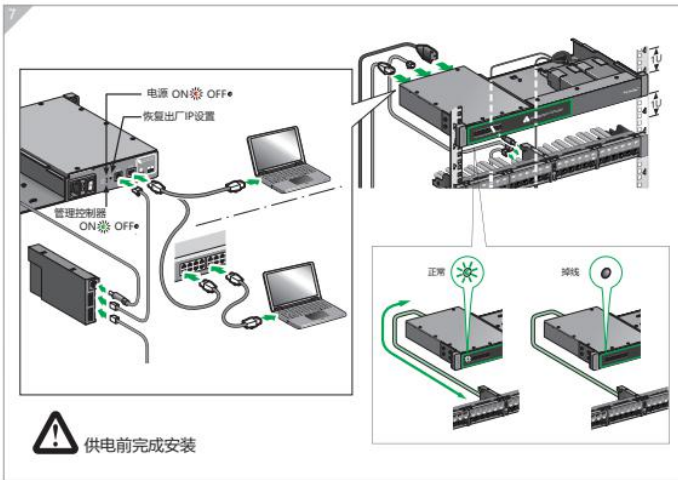

in-Smart管理控制器

1

2

⚠ 供电前完成安装

最大连接距离

管理控制器

1U高度
机框 19英寸
供电 100-240V - 50/60Hz
连接器类型 RJ45 - 用于PC或以太网交换机
RJ11 - 用于智能配线架
Micro USB - 用于固件升级
连接智能配线架数量 30 pcs
智能配线架连接方式 插式
LED 显示
前板: 30个绿色LED灯
后板: 1红色 & 1绿色 LED电源指示灯
供电模块 最大4电源适配器模块
固件升级 支持
尺寸 48(L) x 255.6(W) x 44.45(H) mm

环境

操作温度	-20°C - 60°C
存储温度	-40°C - 70°C
静电防护等级	Class 1

电源适配器

输入电源	2A/115VAC, 1A/230VAC
输出电源	5V DC 6A
尺寸	119x52x34 mm

环境

操作温度	-20°C - 40°C
存储温度	-40°C - 70°C

版本号: V2.1

引澜科技(上海)有限公司
 400-080-1376
 www.inlinetec.cn | www.inlinetec.com
 上海市闵行区申滨南路1156号龙湖虹桥天街A栋3F