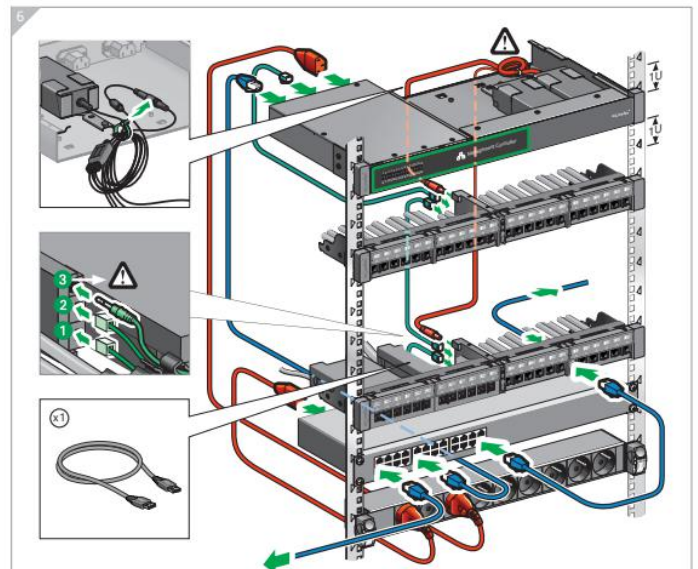

in-Smart管理控制器

1

2

⚠ 供电前完成安装

最大连接距离

管理控制器

1U高度
机框 19英寸
供电 100-240V - 50/60Hz
连接器类型 RJ45 - 用于PC或以太网交换机
RJ11 - 用于智能配线架
Micro USB - 用于固件升级
连接智能配线架数量 30 pcs
智能配线架连接方式 插式
LED 显示
前板: 30个绿色LED灯
后板: 1红色 & 1绿色 LED电源指示灯
供电模块 最大4电源适配器模块
固件升级 支持
尺寸 48(L) x 255.6(W) x 44.45(H) mm

环境

操作温度	-20°C - 60°C
存储温度	-40°C - 70°C
静电防护等级	Class 1

电源适配器

输入电源	2A/115VAC, 1A/230VAC
输出电源	5V DC 6A
尺寸	119x52x34 mm

环境

操作温度	-20°C - 40°C
存储温度	-40°C - 70°C

版本号: V2.1

引澜科技(上海)有限公司
 400-080-1376
 www.inlinetec.cn | www.inlinetec.com
 上海市闵行区申滨南路1156号龙湖虹桥天街A栋3F