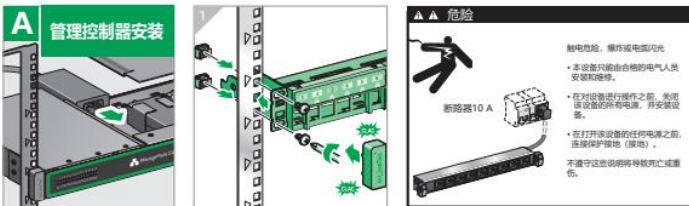

in-Smart管理控制器

1

2

⚠ 供电前完成安装

最大连接距离

管理控制器

1U高度
机框 19英寸
供电 100-240V - 50/60Hz
连接器类型 RJ45 - 用于PC或以太网交换机
RJ11 - 用于智能配线架
Micro USB - 用于固件升级
连接智能配线架数量 30 pcs
智能配线架连接方式 插式
LED 显示
前板: 30个绿色LED灯
后板: 1红色 & 1绿色 LED电源指示灯
供电模块 最大4电源适配器模块
固件升级 支持
尺寸 48(L) x 255.6(W) x 44.45(H) mm

环境

操作温度	-20°C - 60°C
存储温度	-40°C - 70°C
静电防护等级	Class 1

电源适配器

输入电源	2A/115VAC, 1A/230VAC
输出电源	5V DC 6A
尺寸	119x52x34 mm

环境

操作温度	-20°C - 40°C
存储温度	-40°C - 70°C

版本号: V2.1

引澜科技(上海)有限公司
 400-080-1376
 www.inlinetec.cn | www.inlinetec.com
 上海市闵行区申滨南路1156号龙湖虹桥天街A栋3F